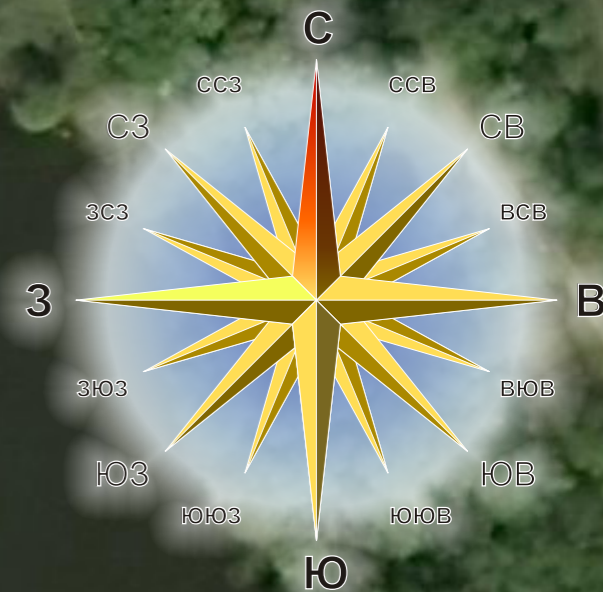

# Схема трассы заплыва на 750 м.

СТАРТ  
ФИНИШ

Схема трассы для пловцов на 750 м.

● Буи оплываемые по левую руку (оранжевый)

● Финишный буй (жёлтый)